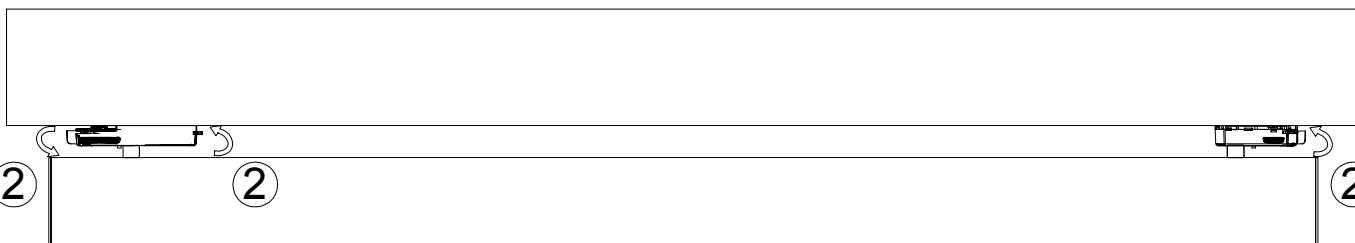

CARDI
Belysning från Elektroskandia

FLOW ADAPTER

EN60598/CEM2001/108/CE

230V 50Hz
IK08 IP20
-20°C/+50°C
Energiklass E

Styrdonet i denna armatur får endast bytas av tillverkaren eller av tillverkaren utsedd kvalificerad personal.