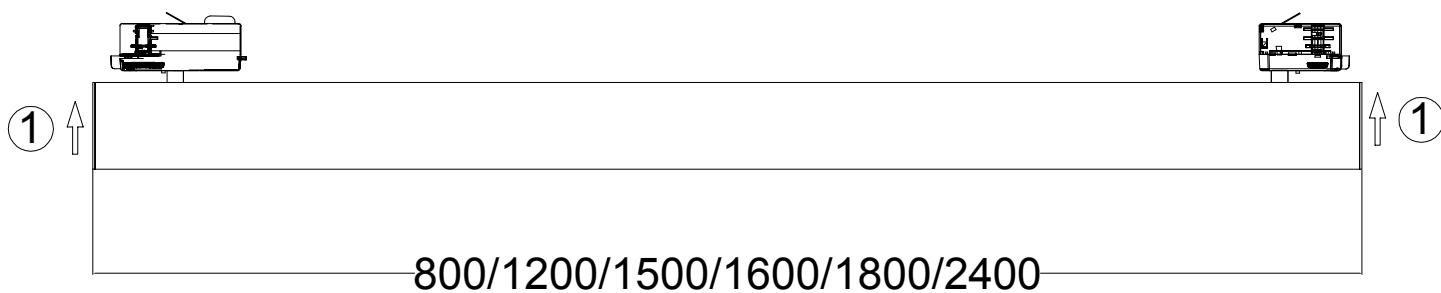

CARDI
Belysning från Elektroskandia

FLOW ADAPTER

EN60598/CEM2001/108/CE

230V 50Hz
IK08 IP20
-20°C/+50°C
Energiklass E

Styrdonet i denna armatur får endast bytas av tillverkaren eller av tillverkaren utsedd kvalificerad personal.